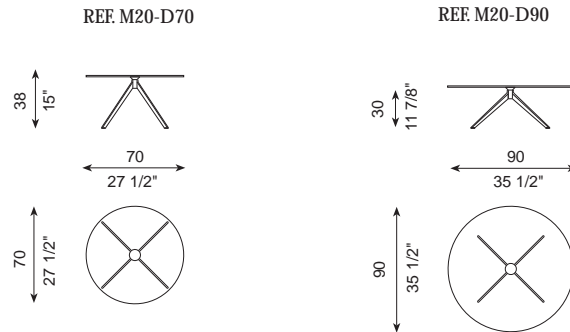

## ESPECIFICACIONES · *SPECIFICATIONS*

Patas en acero inoxidable pulido  
brillo.  
Cristal de 10 mm de espesor según  
catálogo:

Transparente  
Parsol gris  
Negro  
Blanco óptico matizado  
Dispone de tacos de plástico  
deslizantes en polipropileno.